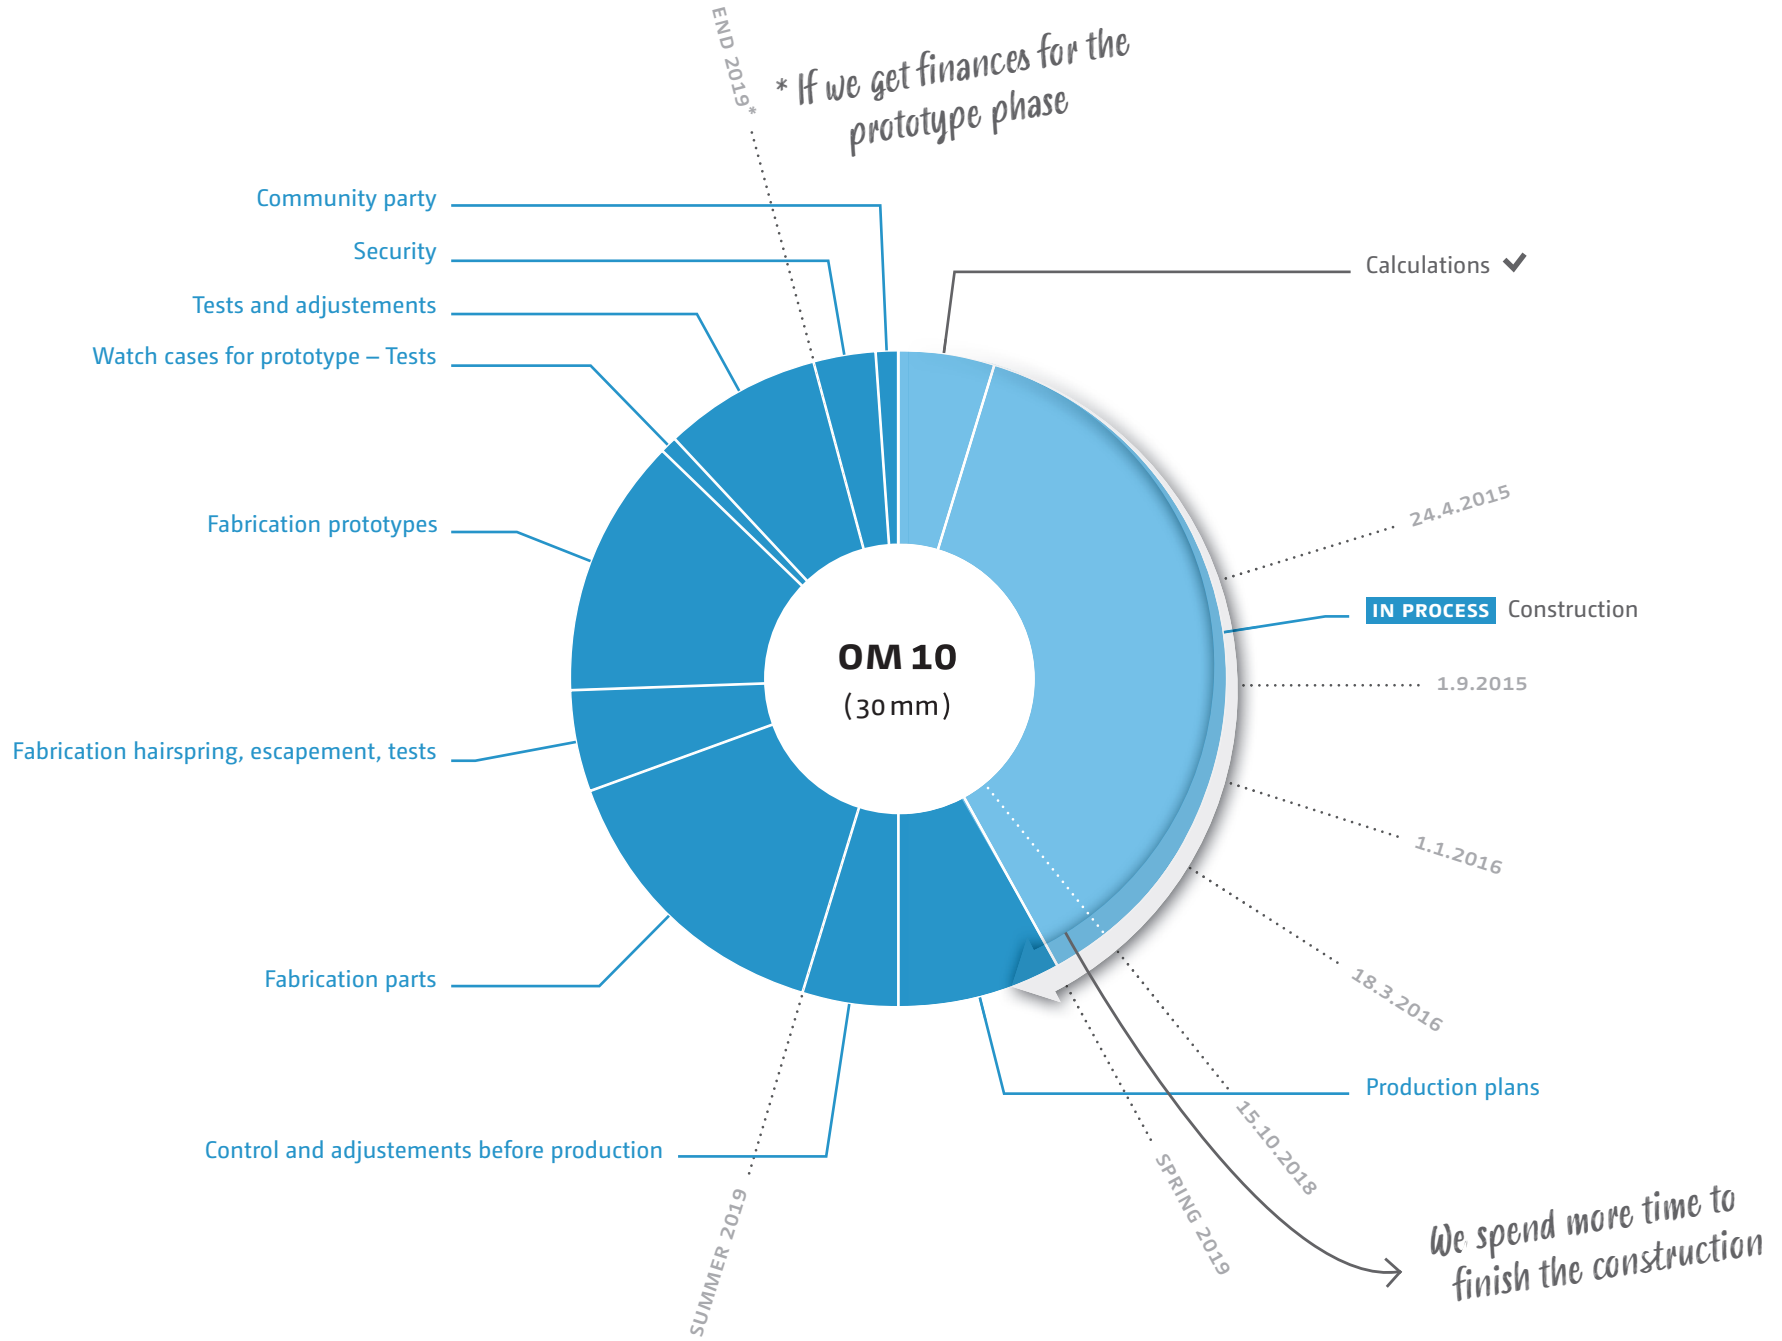

État 11/2018

État 11/2018

*Participez,
devenez membre!*

- Aquisition de membres.
- La Communeauté compte maintenant 350 «user» inscrits.

- Terminer les constructions OM 10 et OM 20.
- Recherche financement prototypes.

*Participez,
devenez membre!*