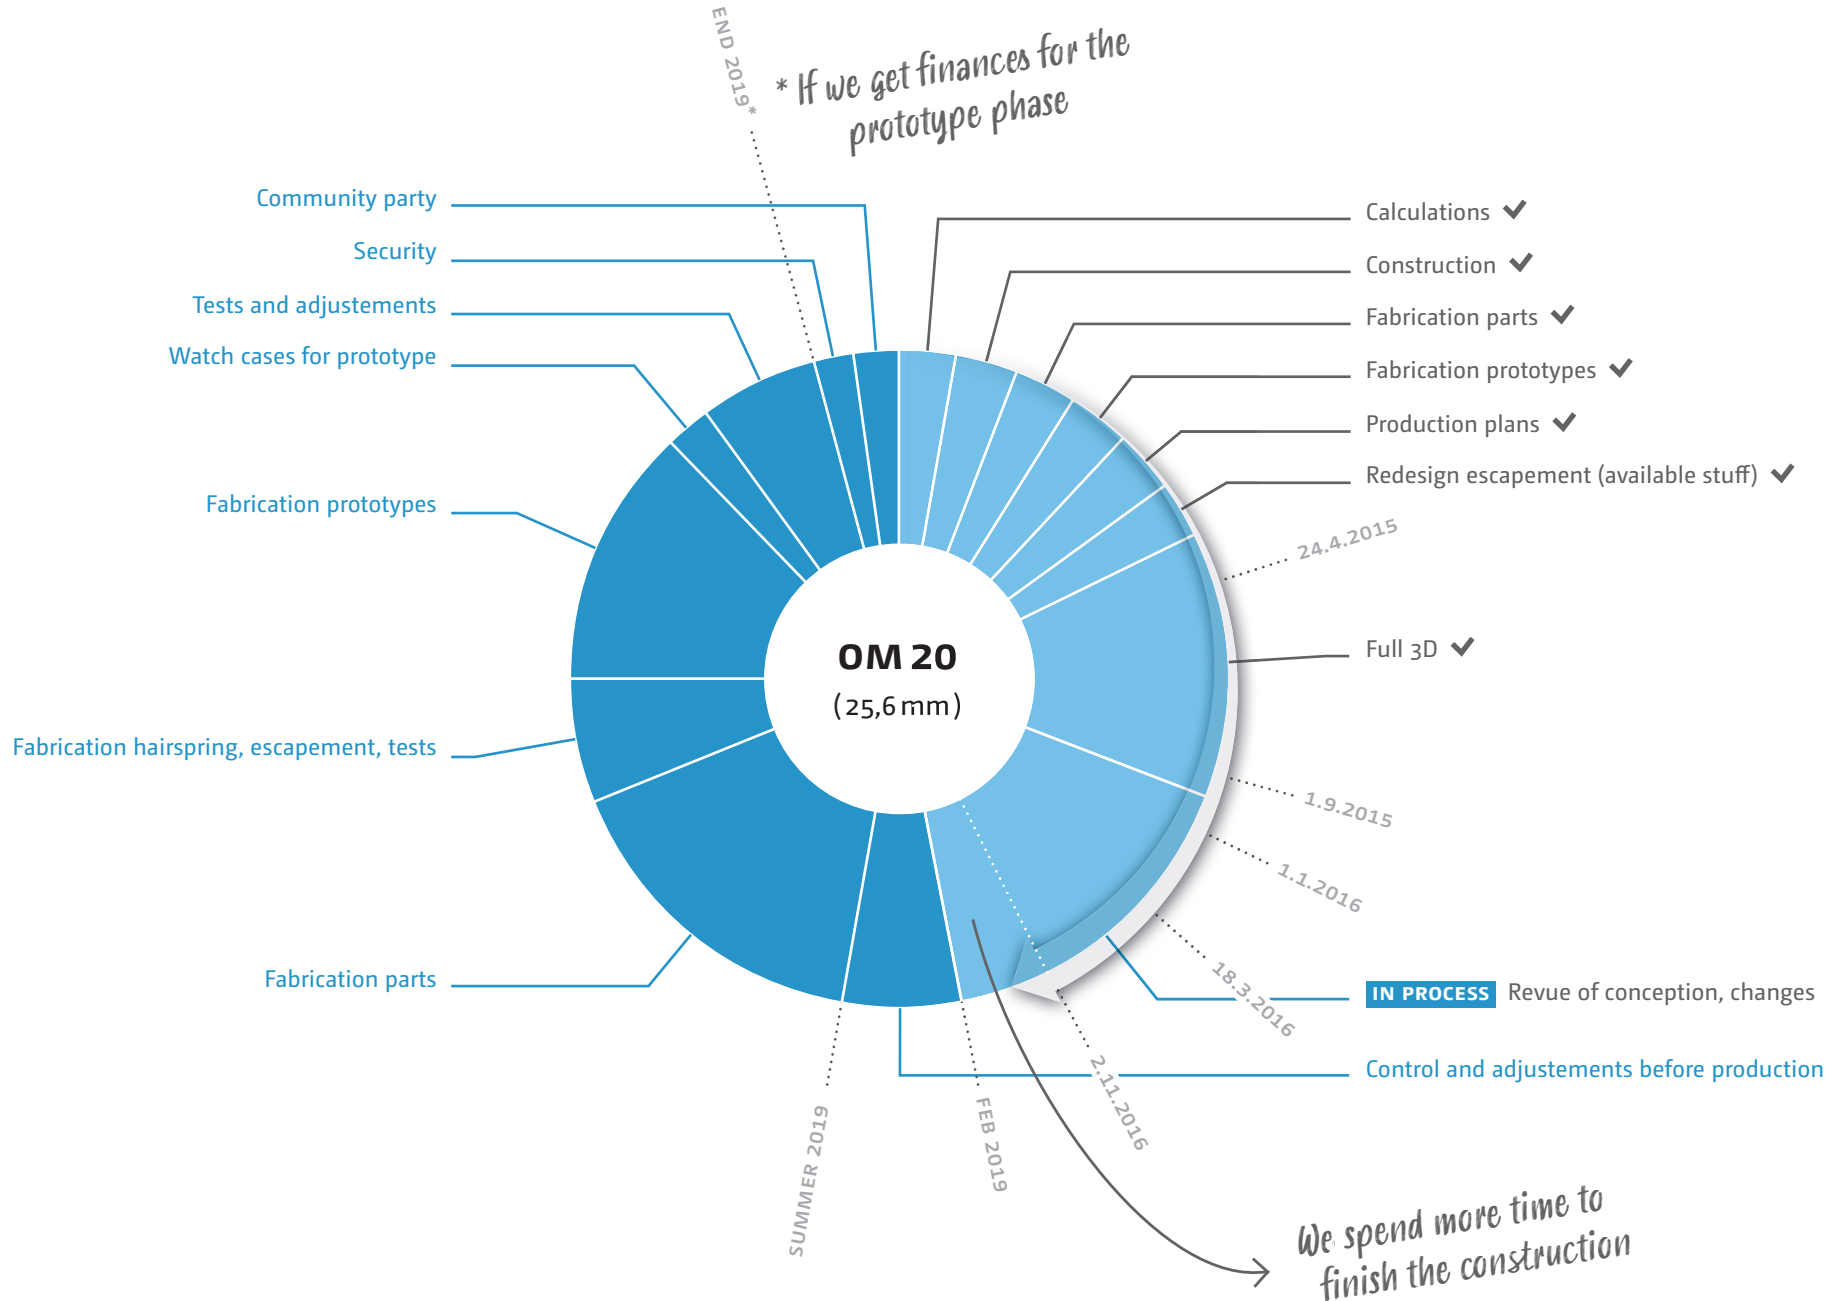

État 11/2018

État 11/2018

*Participez,
devenez membre!*

- Aquisition de membres.
- La Communeauté compte maintenant 350 «user» inscrits.

- Terminer les constructions OM 10 et OM 20.
- Recherche financement prototypes.

*Participez,
devenez membre!*